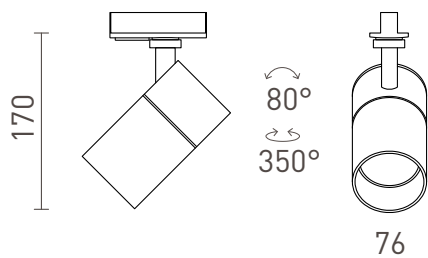

NEW

WISH 20 VOOR 1F. STROOMRAILS

LED 20W 1600 lm Ra 80

Dimbare cilindrische spot voor 1-fase stroomrail met de mogelijkheid om van kleur te wisselen: warm wit (WW), neutraal wit (NW), koel wit (CW). TRIAC dimming.

adviesverkoopprijs EUR incl. BTW

R13769	WISH 20 DIMM voor 1f. stroomrail wit 230V LED 20W 36° 3000K 4000K 5000K	98,00
R13770	WISH 20 DIMM voor 1f. stroomrail zwart 230V LED 20W 36° 3000K 4000K 5000K	98,00

36°

90°

0,482

 3D model

 manual

 .ies data