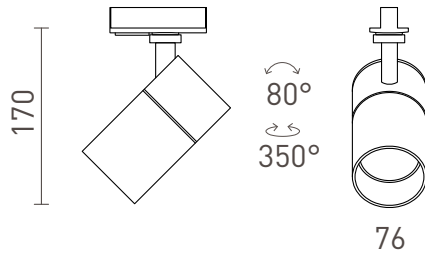

NEW

WISH 20 ZA 1F STAZU

LED 20W 1600 lm Ra 80

Cilindrični reflektor koji se može prigušiti za jednokružne staze s funkcijom mijenjanja boje: toplo bijela (WW), neutralno bijela (NW), hladno bijela (CW). TRIAC zatamnjenje.

Preporučena cena EUR s PDV-OM

R13769	WISH 20 DIMM za 1F staze bijela 230V LED 20W 36° 3000K 4000K 5000K	98,00
R13770	WISH 20 DIMM za 1F staze crna 230V LED 20W 36° 3000K 4000K 5000K	98,00

36°

90°

0,482

 3D model