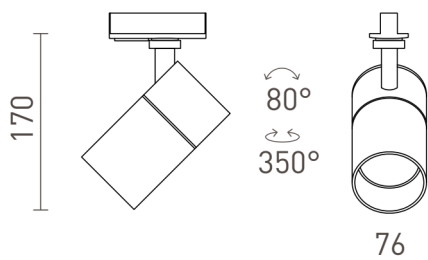

# WISH 20 ΓΙΑ 1 ΚΥΚΛΙΚΗ ΡΑΓΑ

LED 20W 1600 lm Ra 80

Κυλινδρικό φωτιστικό σώμα με δυνατότητα ρύθμισης του χρώματος του φωτός: θερμό λευκό (WW), ουδέτερο λευκό (NW), κρύο λευκό (CW). Ροοστάτης TRIAC.

Λιανική τιμή EUR με ΦΠΑ

R13769	WISH 20 DIMM για ράγες φωτισμού μονού κυκλώματος λευκό 230V LED 20W 36° 3000K 10000K 5000K	98,00
R13770	WISH 20 DIMM για ράγες φωτισμού μονού κυκλώματος μαύρο 230V LED 20W 36° 3000K 10000K 5000K	98,00