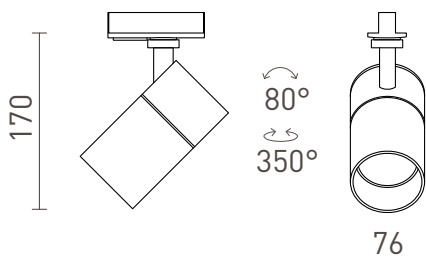

NEW

WISH 20 PRO 1-OKRUH. LISTU

LED 20W 1600 lm Ra 80

Stmívatelné válcové svítidlo pro jednookruhovou lištu s možností nastavení barvy světla: teplá bílá (WW), neutrální bílá (NW), studená bílá (CW). Stmívání TRIAC.

MOC CZK vč DPH

R13769	WISH 20 DIMM pro jednookr. lištu bílá 230V LED 20W 36° 3000K 4000K 5000K	2 400,-
R13770	WISH 20 DIMM pro jednookr. lištu černá 230V LED 20W 36° 3000K 4000K 5000K	2 400,-

36°

90°

0,482