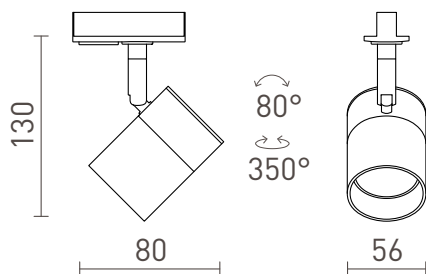

NEW

LALA FOR 1-FASSKENA

Cylindrisk spotlight med GU10-sockel för 1-fasskena.

RP SEK inkl. MOMS

R13767

LALA för 1-fasskena svart mässing 230V GU10
50W

680,-

 3D model

 manual

G11841