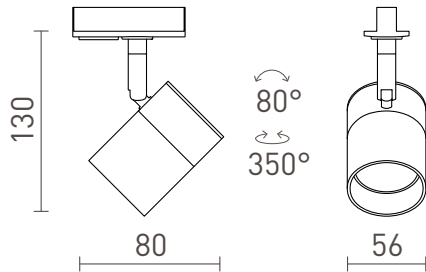

## LALADO SZYNY 1-FAZ.

Reflektor do szyny 1-fazowej na żarówce z gwintem GU10.

Polecona cena PLN brutto

R13767

LALA do 1-faz. szyny czarna mosiądz 230V  
GU10 50W

258,-

 3D model

 manual