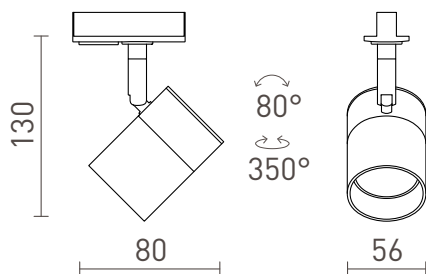

# LALA VOOR 1F. STROOMRAILS

Cilindrische spotlicht met GU10 fitting voor 1-fase stroomrail.  
adviesverkoopprijs EUR incl. BTW

R13767

LALA voor 1f. stroomrail zwart messing 230V  
GU10 50W

58,00

 3D model

 manual