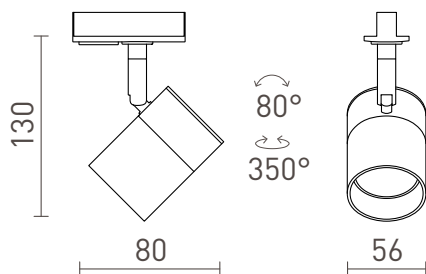

NEW

LALA ZA 1F STAZU

Cilindrični reflektor za GU10 žarulje za jednokružne staze.

Preporučena cena EUR s PDV-OM

R13767

LALA za 1F staze crna mesing 230V GU10 50W

58,00

 3D model

 manual

G11841