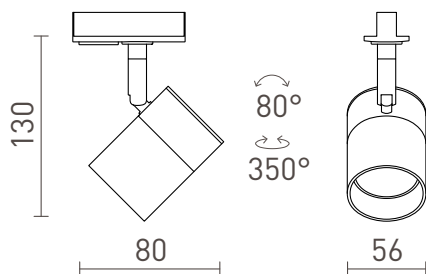

NEW

LALA PRO 1-OKRUH. LISTU

Válcový reflektor do jednookruhové lišty pro světelné zdroje s patičí GU10.

MOC CZK vč DPH

R13767

LALA pro jednookr. lištu černá mosaz 230V GU10
50W

1 400,-

 3D model

 manual

G11841