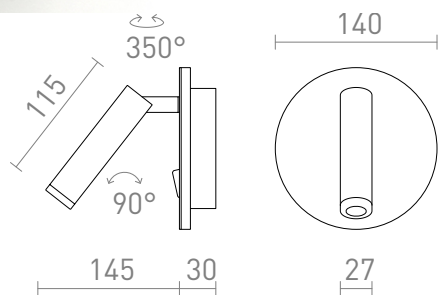

3D model

manual