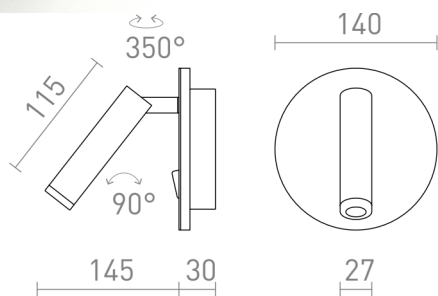

3D model

manual