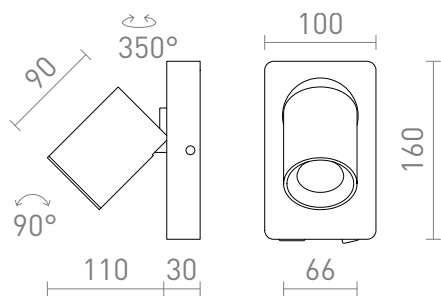

NEW

VOLTERA DA PARETE

Applique laccata con riflettore inclinabile, adatto per sorgenti luminose con portalampada GU10. L'apparecchio è dotato di una porta USB integrata nella base, adatta a ricaricare, ad esempio, un telefono.

PVC EUR IVA inclusa

R13763	VOLTERA USB da parete bianco 230V GU10 50W	129,00
R13764	VOLTERA USB da parete nero 230V GU10 50W	129,00

 3D model

 manual

G11841