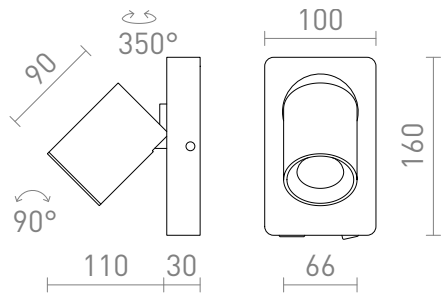

VOLTERA MURALE

Applique murale laquée avec tête inclinable pour ampoules à culot GU10. Le luminaire dispose d'un port USB intégré dans la base, idéal pour recharger un téléphone, par exemple.

Prix de vente conseillé EUR TTC

R13763	VOLTERA USB murale blanc 230V LED GU10 9W	129,00
R13764	VOLTERA USB murale noir 230V LED GU10 9W	129,00

 3D model

 manual

G11841