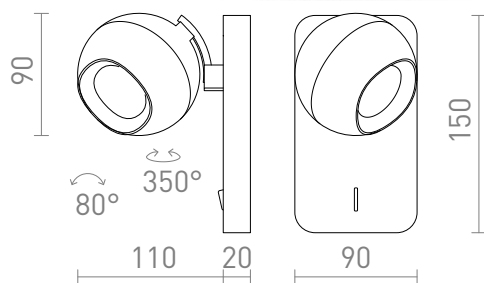

NEW

SIENA DE PAREDE

Luminária de parede pintada com reflector basculante para fontes luminosas com casquilho GU10. O interruptor está localizado na base.

Preço recomendado EUR incluindo IVA

R13761	SIENA na parede branco 230V GU10 50W	88,00
R13762	SIENA na parede preto 230V GU10 50W	88,00

 3D model

 manual

G11841