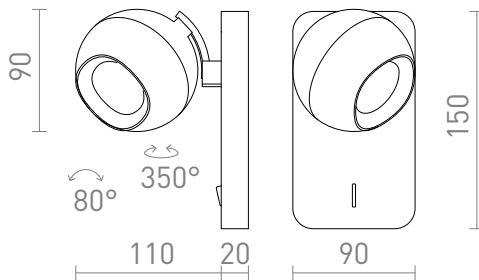

NEW

SIENNA ΕΠΙΤΟΙΧΙΑ

Επιτοίχιο λακαρισμένο φωτιστικό με ανακλαστήρα με κλίση για λαμπήρες με υποδοχή GU10. Ο διακόπτης βρίσκεται στη βάση.

Λιανική τιμή EUR με ΦΠΑ

R13761	SIENA Επιτοίχιος λευκό 230V GU10 50W	88,00
R13762	SIENA Επιτοίχιος μαύρο 230V GU10 50W	88,00

 3D model

 manual

G11841