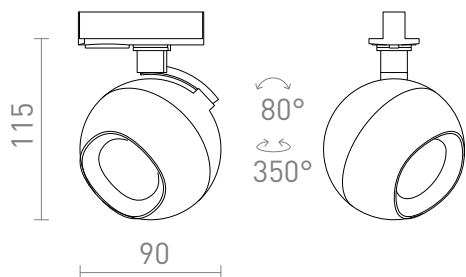

# SIENA PARA CALHA MONOFASICA

Foco para calha monofásica disponível em duas cores para fontes de luz com casquilho GU10.

Preço recomendado EUR incluindo IVA

R13759	SIENA para calha monofásica branco 230V GU10 50W	78,00
R13760	SIENA para calha monofásica preto 230V GU10 50W	78,00