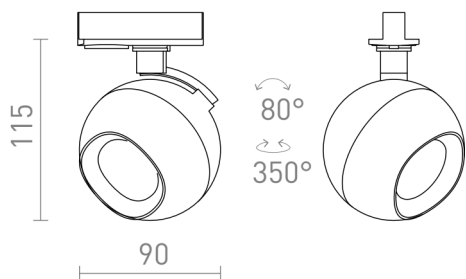

SIENA ZA 1F STAZU

Reflektor za jednokružne staze s dvije opcije boja za GU10 žarulje.

Preporučena cena EUR s PDV-OM

R13759	SIENA za 1F staze bijela 230V LED GU10 9W	78,00
R13760	SIENA za 1F staze crna 230V LED GU10 9W	78,00

 3D model

 manual

G11841