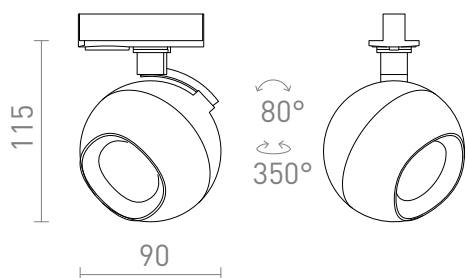

NEW

SIENA ZA 1F STAZU

Reflektor za jednokružne staze s dvije opcije boja za GU10 žarulje.

Preporučena cena EUR s PDV-OM

| | | |
|--------|--|-------|
| R13759 | SIENA za 1F staze bijela 230V GU10 50W | 78,00 |
| R13760 | SIENA za 1F staze crna 230V GU10 50W | 78,00 |

 3D model

 manual

G11841