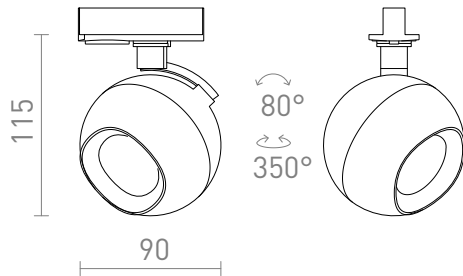

## SIENNA ΓΙΑ 1 ΚΥΚΛΙΚΉ ΡΆΓΑ

Φωτιστικό για ράγα ενός κυκλώματος σε δύο χρωματικές παραλλαγές για πηγές φωτός με υποδοχή GU10.  
Λιανική τιμή EUR με ΦΠΑ

R13759	SIENNA για ράγες φωτισμού μονού κυκλώματος λευκό 230V GU10 50W	78,00
R13760	SIENNA για ράγες φωτισμού μονού κυκλώματος μαύρο 230V GU10 50W	78,00