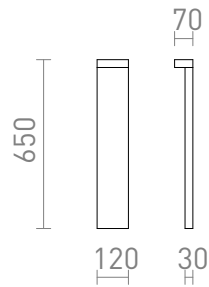

# GARDIEN 65

LED 10W 600 lm Ra 80

Bolard din aluminiu turnat sub presiune cu iluminare în jos unde LED-ul este acoperit de o nuanță de sticlă mată.  
preț recomandat cu amănuntul RON cu TVA inclus

R13758

GARDIEN 65 standuri negru 230V LED 10W  
IP54 3000K

835,-

IP54

3D model

manual

.ies data