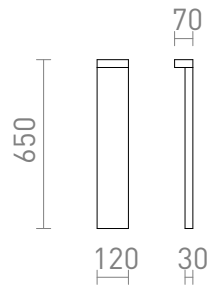

GARDIEN 65

LED 10W 600 lm Ra 80

Candeeiro de pé LED para exterior em alumínio fundido com iluminação descendente. Os LEDs são cobertos por uma tampa de vidro fosco.

Preço recomendado EUR incluindo IVA

R13758

GARDIEN 65 vertical preto 230V LED 10W IP54
3000K

178,00

IP54

3D model

manual

.ies data