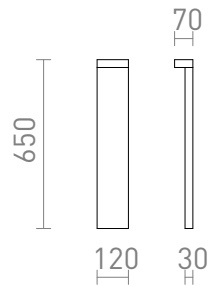

GARDIEN 65

LED 10W 600 lm Ra 80

Oprawa LED zewnętrzna stojąca wykonana z aluminium odlewane metodą ciśnieniową. Diody są osłonięte matowym szkłem.

Polecona cena PLN brutto

R13758

GARDIEN 65 podłogowa czarna 230V LED 10W
IP54 3000K

750,-

IP54

3D model

PDF manual

.ies data