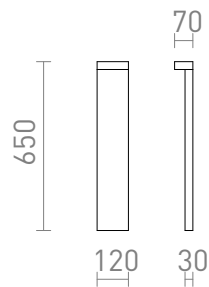

GARDIEN 65

LED 10W 600 lm Ra 80

Apparecchio LED da terra per esterni, in alluminio pressofuso con illuminazione monodirezionale verso il basso. I diodi LED sono coperti da un vetro satinato.

PVC EUR IVA inclusa

R13758

GARDIEN 65 terra nero 230V LED 10W IP54
3000K

178,00

IP54

3D model

manual

.ies data