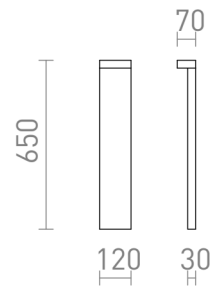

GARDIEN 65

LED 10W 600 lm Ra 80

Kültéri LED állólámpa öntött alumíniumból, lefelé irányuló világítással A LED -eket matt üveg borítja.

ajánlott kiskereskedelmi ár HUF áfával

R13758

GARDIEN 65 állólámpa fekete 230V LED 10W
IP54 3000K

65 400,-

IP54

3D model

manual

.ies data