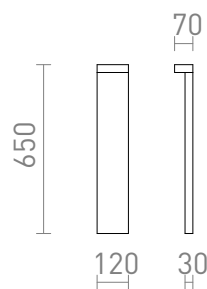

GARDIEN 65

LED 10W 600 lm Ra 80

Venkovní LED stojanové svítidlo z tlakově litého hliníku se svícením směrem dolů. LED diody jsou kryté matným krycím sklem.

MOC CZK vč DPH

R13758

GARDIEN 65 stojanová černá 230V LED 10W
IP54 3000K

4 200,-

IP54

 3D model

 manual

 .ies data