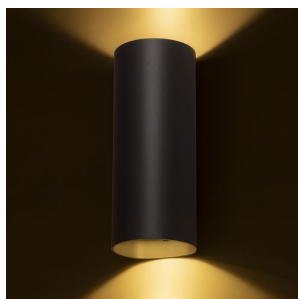

BEJA II

LED 2x9W 670 lm Ra 80

Oprawa zewnętrzna UP/DOWN ścienna wykonana z aluminium odlewane ciśnieniowo. Oprawa jest wyposażona w silnie świecące diody LED.

Polecona cena PLN brutto

R13757

BEJA II ścienna antracyt 230V LED 2x9W 24°
IP65 3000K

620,-

IP65

3D model

manual

.ies data