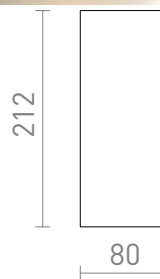

BEJA II

LED 2x9W 670 lm Ra 80

Oprawa zewnętrzna UP/DOWN ścienna wykonana z aluminium odlewane ciśnieniowo. Oprawa jest wyposażona w silnie świecące diody LED.

Polecona cena PLN brutto

R13757

BEJA II ścienna antracyt 230V LED 2x9W 24°
IP65 3000K

620,-

IP65

3D model

manual

.ies data