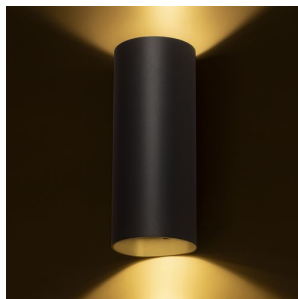

BEJA II

LED 2x9W 670 lm Ra 80

Kültéri fali fel/le lámpatest öntött alumíniumból. A lámpatest nagy teljesítményű LED-ekkel van felszerelve.
ajánlott kiskereskedelmi ár HUF áfával

R13757

BEJA II fali lámpa antracitszürke 230V LED 2x9W
24° IP65 3000K

50 500,-

IP65

3D model

manual

.ies data