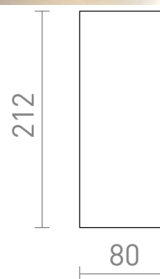

BEJA II

LED 2x9W 670 lm Ra 80

Εξωτερικό επίτοιχο φωτιστικό UP/DOWN από χυτοπρεσαριστό αλουμίνιο. Το φωτιστικό είναι εξοπλισμένο με LED υψηλής απόδοσης.

Λιανική τιμή EUR με ΦΠΑ

R13757

BEJA II Επίτοιχος γκρι ανθρακίτη 230V LED
2x9W 24° IP65 3000K

138,00

IP65

3D model

manual

.ies data