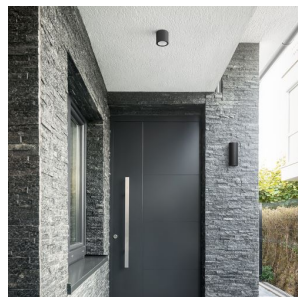

BEJA II

LED 2x9W 670 lm Ra 80

Εξωτερικό επίτοιχο φωτιστικό UP/DOWN από χυτοπρεσαριστό αλουμίνιο. Το φωτιστικό είναι εξοπλισμένο με LED υψηλής απόδοσης.

Λιανική τιμή EUR με ΦΠΑ

R13757

BEJA II Επίτοιχος γκρι ανθρακίτη 230V LED
2x9W 24° IP65 3000K

138,00

IP65

3D model

manual

.ies data