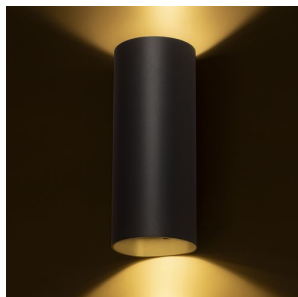

BEJA II

LED 2x9W 670 lm Ra 80

Εξωτερικό επίτοιχο φωτιστικό UP/DOWN από χυτοπρεσαριστό αλουμίνιο. Το φωτιστικό είναι εξοπλισμένο με LED υψηλής απόδοσης.

Λιανική τιμή EUR με ΦΠΑ

R13757

BEJA II Επίτοιχος γκρι ανθρακίτη 230V LED
2x9W 24° IP65 3000K

138,00

IP65

3D model

manual

.ies data