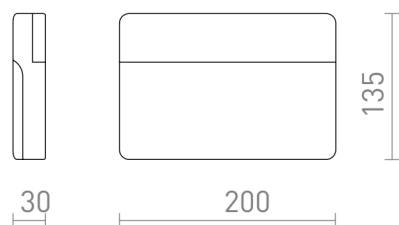

3D model

manual

.ies data