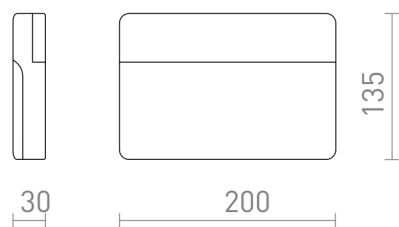

3D model

manual

.ies data