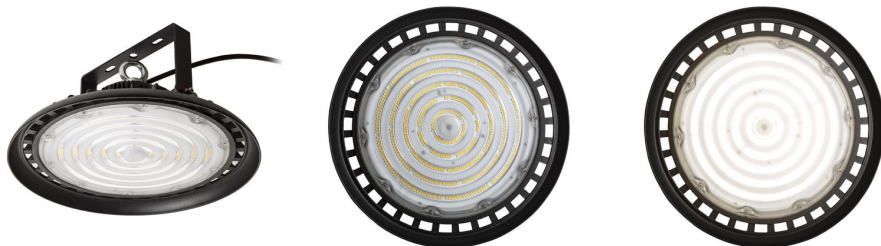

MEGALOS PRO 35

LED 200W 32000 lm Ra 80

Priemyslový LED reflektor pre zavesenie s vysokým výkonom. Dodávané so zaisťovacím lankom (0,5m), závesným oknom a napájacím káblom o dĺžke 0,2m. Pre napojenie na Váš prívodný kábel doporučujeme použiť IP BOX G12984.

MOC EUR vr DPH

G13751

MEGALOS PRO 35 teleso čierna 230V LED
200W 90° IP65 4000K

138,00

IP65

3D model

PDF manual

.ies data