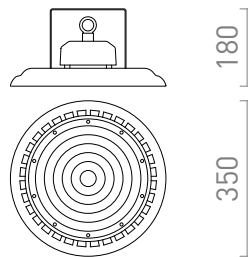

MEGALOS PRO 35

LED 200W 32000 lm Ra 80

Priemyslový LED reflektor pre zavesenie s vysokým výkonom. Dodávané so zaisťovacím lankom (0,5m), závesným oknom a napájacím káblom o dĺžke 0,2m. Pre napojenie na Váš prívodný kábel doporučujeme použiť IP BOX G12984.

MOC EUR vr DPH

G13751

MEGALOS PRO 35 teleso čierna 230V LED
200W 90° IP65 4000K

138,00

IP65

3D model

PDF manual

.ies data