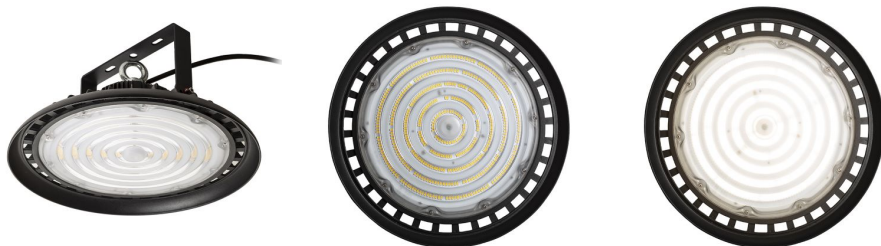

MEGALOS PRO 35

LED 200W 32000 lm Ra 80

Industriell High-Bay pendel med inbyggd LED som har ett stort ljusflöde. Inkluderar vajer (0,5m), upphängningsring och kabel (0,2m). För förlängning av kabeln rekommenderar vi IP SKARV G12984.

RP SEK inkl. MOMS

G13751

MEGALOS PRO 35 kropp svart 230V LED 200W
90° IP65 4000K

1 600,-

IP65

3D model

PDF manual

.ies data