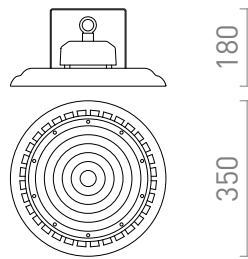

3D model

PDF manual

.ies data