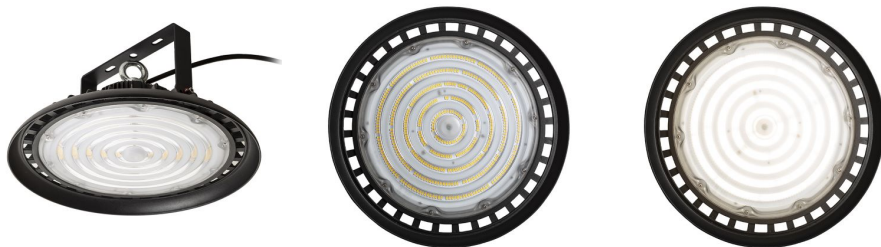

3D model

PDF manual

.ies data