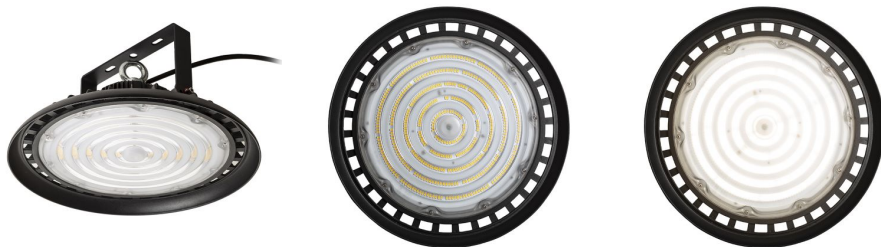

MEGALOS PRO 35

LED 200W 32000 lm Ra 80

Ipari nagy teljesítményű LED reflektor. Rögzítő kábellel (0,5 m), függesztőszemmel és 0,2 m hosszú tápkábellel szállítjuk. Javasljuk az IP BOX G12984 használatát a hálózati kábel csatlakoztatásához.

ajánlott kiskereskedelmi ár HUF áfával

G13751

MEGALOS PRO 35 test fekete 230V LED 200W
90° IP65 4000K

51 400,-

IP65

3D model

PDF manual

.ies data