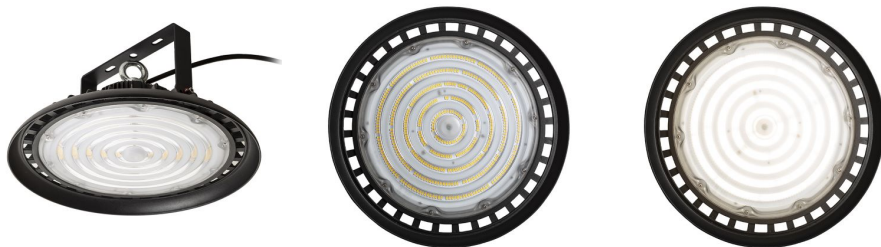

MEGALOS PRO 35

LED 200W 32000 lm Ra 80

Projecteur industriel LED haute puissance pour suspension. Fourni avec un cordon de suspension (0,5 m), un œillet de suspension et un câble d'alimentation de 0,2 m. Pour la connexion à votre câble d'alimentation, nous vous recommandons d'utiliser l'IP BOX G12984.

Prix de vente conseillé EUR TTC

G13751

MEGALOS PRO 35 corps noir 230V LED 200W
90° IP65 4000K

138,00

IP65

3D model

PDF manual

.ies data