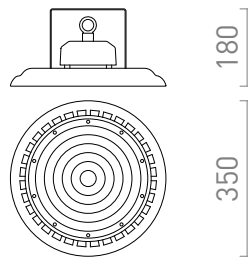

MEGALOS PRO 35

LED 200W 32000 lm Ra 80

Projecteur industriel LED haute puissance pour suspension. Fourni avec un cordon de suspension (0,5 m), un œillet de suspension et un câble d'alimentation de 0,2 m. Pour la connexion à votre câble d'alimentation, nous vous recommandons d'utiliser l'IP BOX G12984.

Prix de vente conseillé EUR TTC

G13751

MEGALOS PRO 35 corps noir 230V LED 200W
90° IP65 4000K

138,00

IP65

3D model

PDF manual

.ies data