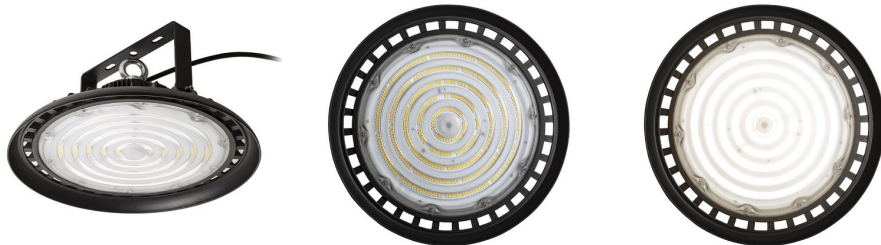

3D model

PDF manual

.ies data