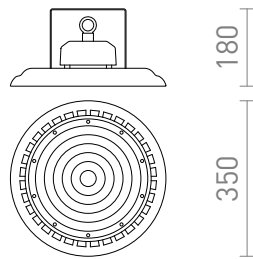

3D model

PDF manual

.ies data