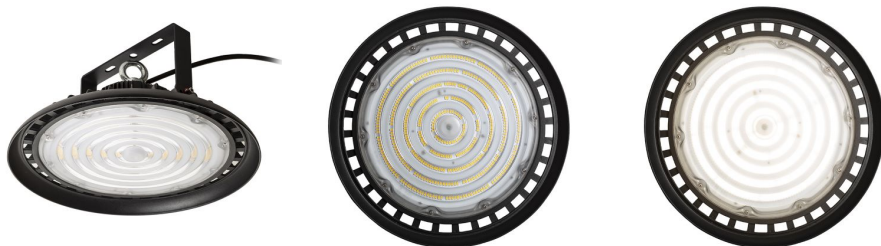

3D model

PDF manual

.ies data