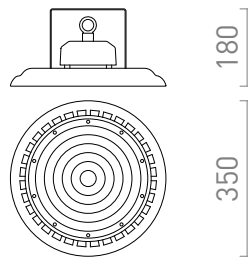

MEGALOS PRO 35

LED 200W 32000 lm Ra 80

Industrie-LED Reflektor zum aufhängen mit hoher Leistung. Wird mit Sicherheitskabel (0,5m) geliefert, Hängeöse und Stromkabel 0,2m geliefert. Für den Anschluß auf unseren Stromkabel empfehlen wir den IP BOX G12984 zu verwenden.

EV EUR inkl. MwSt

G13751

MEGALOS PRO 35 Körper schwarz 230V LED
200W 90° IP65 4000K

138,00

IP65

3D model

PDF manual

.ies data