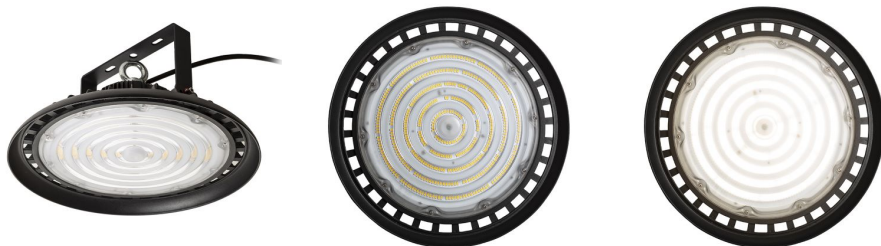

MEGALOS PRO 35

LED 200W 32000 lm Ra 80

Industrie-LED Reflektor zum aufhängen mit hoher Leistung. Wird mit Sicherheitskabel (0,5m) geliefert, Hängeöse und Stromkabel 0,2m geliefert. Für den Anschluß auf unseren Stromkabel empfehlen wir den IP BOX G12984 zu verwenden.

EV EUR inkl. MwSt

G13751

MEGALOS PRO 35 Körper schwarz 230V LED
200W 90° IP65 4000K

138,00

IP65

3D model

PDF manual

.ies data