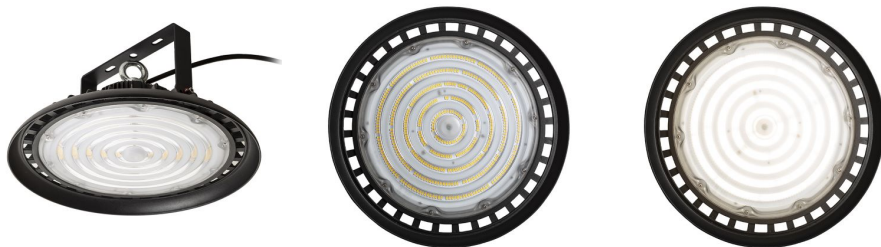

MEGALOS PRO 35

LED 200W 32000 lm Ra 80

Индустриален LED прожектор за окачване с висока мощност. Доставя се със закрепваща жица (0,5 м), ухо за окачване и 0,2 м захранващ кабел. Препоръчваме ви да използвате IP BOX G12984 за свързване към Вашия кабел.

цена на дребно BGN с ДДС

G13751

MEGALOS PRO 35 тяло черно 230V LED 200W
90° IP65 4000K

268,-

IP65

3D model

PDF manual

.ies data