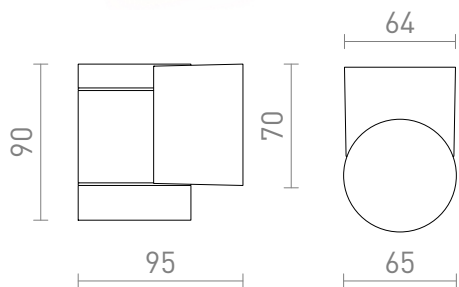

MIZZI NEW I

IP65

Öntött alumíniumból készült kültéri fali lámpa fényforrásokhoz GU10 foglalattal.
ajánlott kiskereskedelmi ár HUF áfával

| | | |
|--------|---|----------|
| R13755 | MIZZI NEW I fali lámpa antracitszürke 230V GU10 35W IP65 | 18 200,- |
| R13796 | MIZZI NEW I fali lámpa ezüstszürke 230V GU10 35W IP65 | 18 500,- |