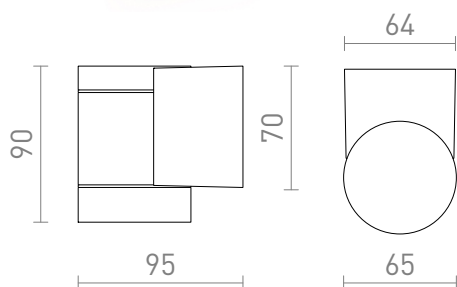

# MIZZI NEW I

IP65

Vanjska zidna svjetiljka od lijevanog aluminija s grlom GU10 za LED žarulje.

Preporučena cena EUR s PDV-OM

R13755	MIZZI NEW I zidna antracit 230V GU10 35W IP65	48,00
R13796	MIZZI NEW I zidna srebrno siva 230V GU10 35W IP65	48,00