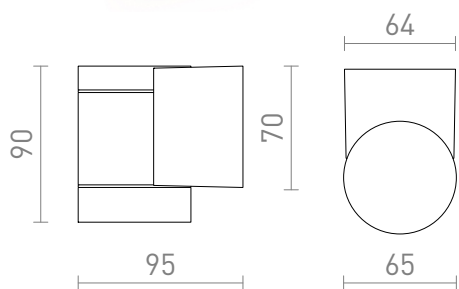

## IP65

Udendørs væglampe af støbt aluminium med GU10-fatning til LED-lyskilder.

RP DKK inkl. MOMS

R13755	MIZZI NEW I væg antracitgrå 230V GU10 35W IP65	360,-
R13796	MIZZI NEW I væg sølvgrå 230V GU10 35W IP65	360,-