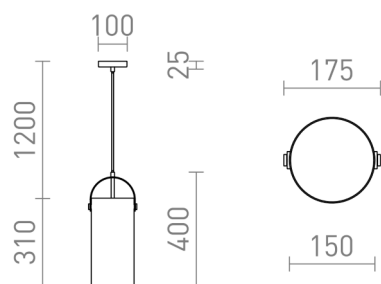

JULIETTA 31

Dekoratívna viseča svetilka, z cilindričnim senčnikom in steklom opalne barve, lakiranimi kovinskimi detajli in črnim tekstilnim kablom.

Preporučena cena EUR s PDV-OM

R13753	JULIETTA 31 viseča opal steklo/črna 230V LED E27 15W	150,00
--------	---	--------

3D model

PDF manual

G13029