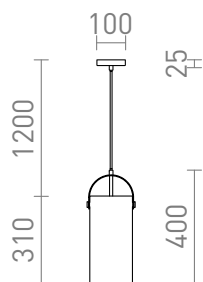

JULIETTA 31

Dekorativ pendel med en cylindrisk skärm av opalfärgat glas, en svart textilkabel och detaljer av lackerad metal.

RP SEK inkl. MOMS

R13753

JULIETTA 31 pendel opalglas/svart 230V E27
20W

1 800,-

3D model

PDF manual

G13029