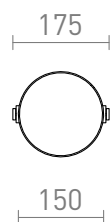

JULIETTA 31

Dekorativ pendel med en cylindrisk skärm av opalfärgat glas, en svart textilkabel och detaljer av lackerad metal.

RP SEK inkl. MOMS

R13753

JULIETTA 31 pendel opalglas/svart 230V E27
20W

1 800,-