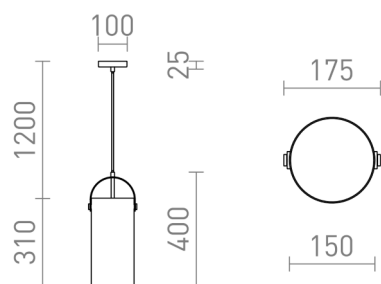

# JULIETTA 31

Függesztett design lámpatest opál hengeres üveggel. Festett fém elemekkel, fekete textil kábellel.

ajánlott kiskereskedelmi ár HUF áfával

R13753

JULIETTA 31 függő lámpa opál üveg/fekete  
230V LED E27 15W

59 200,-

3D model

manual

G13029