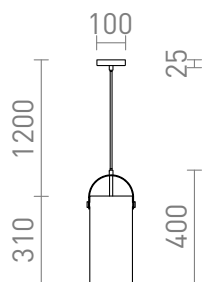

# JULIETTA 31

Luminaria colgante de diseño con cristal cilíndrico opalino. Elementos laqueados metálicos, cable textil negro.

Precio recomendado EUR con IVA

R13753	JULIETTA 31 colgante vidrio opal/negro 230V E27 20W	158,00
--------	--	--------

3D model

manual

G13029