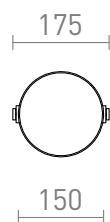

# JULIETTA 31

Luminaria colgante de diseño con cristal cilíndrico opalino. Elementos laqueados metálicos, cable textil negro.

Precio recomendado EUR con IVA

R13753	JULIETTA 31 colgante vidrio opal/negro 230V E27 20W	158,00
--------	--	--------