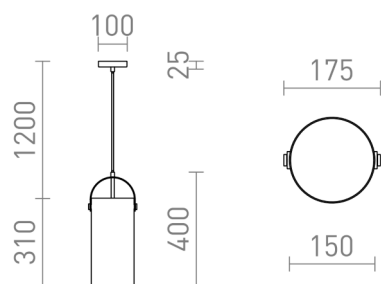

JULIETTA 31

Závěsné designové svítidlo s opálovým válcovým sklem. Lakované kovové prvky, černý textilní kabel.

MOC CZK vč DPH

R13753	JULIETTA 31 závěsná opálové sklo/černá 230V LED E27 15W	3 750,-
--------	--	---------

3D model

manual

G13029