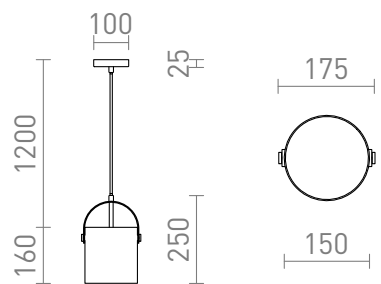

JULIETTA 16

Dekorativ pendel med en cylindrisk skärm av opalfärgat glas, en svart textilkabel och detaljer av lackerad metal.

RP SEK inkl. MOMS

R13752	JULIETTA 16 pendel opalglas/svart 230V E27 20W	1 400,-
--------	---	---------

3D model

120

1,46

PDF manual

G13029