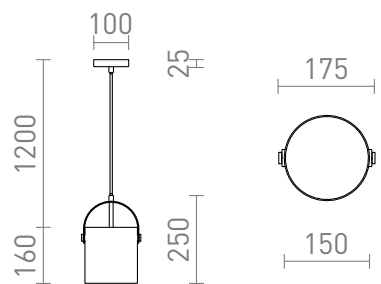

# JULIETTA 16

Luminária suspensa de design em vidro cilíndrico opalino. Elementos de metal pintado, cabo têxtil preto.

Preço recomendado EUR incluindo IVA

R13752

JULIETTA 16 suspenso vidro colorido  
opala/preto 230V E27 20W

120,00

3D model

manual

G13029