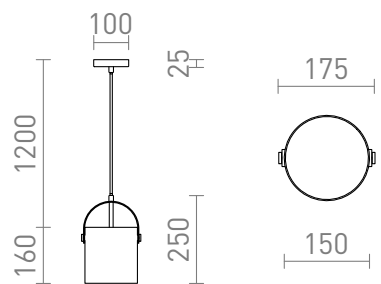

# JULIETTA 16

Designerska oprawa wisząca z opalowym, cylindrycznym szkłem. Elementy metalowe malowane, kabel tekstylny w kolorze czarnym.

Polecona cena PLN brutto

R13752	JULIETTA 16 wisząca szkło opalowe/czarna 230V E27 20W	535,-
--------	--	-------

3D model

120

PDF manual

1,46

G13029