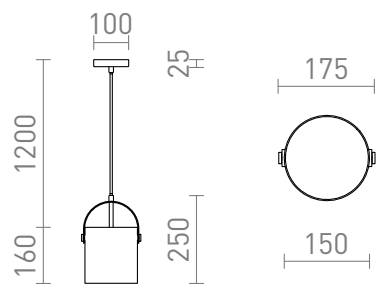

JULIETTA 16

Φωτιστικό αναρτημένης σχεδίασης με οπαλικό κυλινδρικό γυαλί. Λακαρισμένα μεταλλικά στοιχεία, μαύρο υφασμάτινο καλώδιο.

Λιανική τιμή EUR με ΦΠΑ

R13752

JULIETTA 16 Κρεμαστό γυαλί οπάλ/μαύρο
230V E27 20W

120,00

3D model

120

1,46

PDF manual

G13029